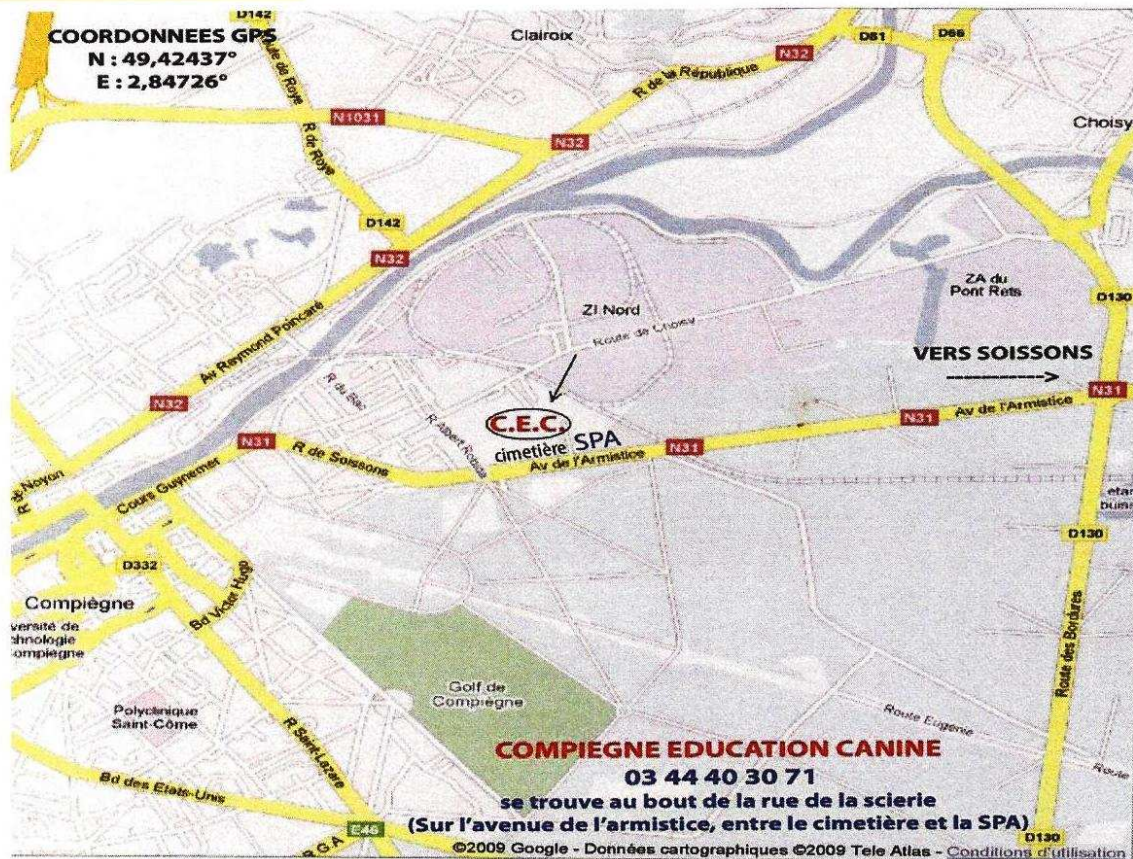

Accueil à partir de 8 h 00, début du stage 9 h

N'oubliez pas :

- votre carte de base CNEAC 2013
  - votre livret de moniteur
  - votre bonne humeur

Président : Michel LAVIALE

Le Lonval, 60123 BONNEUIL en VALOIS

- Courriel : michel.laviale@wanadoo.fr - 03 44 88 52 71 - 06 75 79 66 00